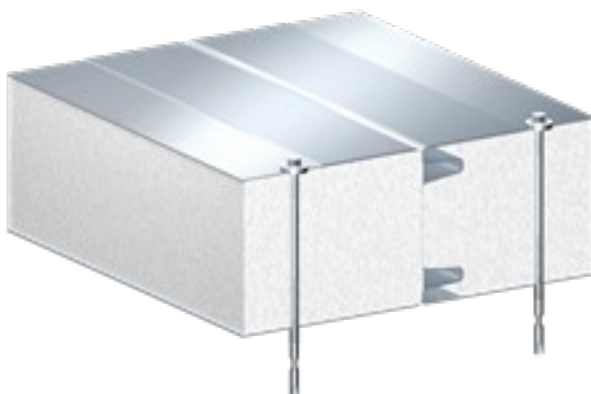

PŁYTA WARSTWOWA

Dach:

Szerokość modułowa: 1080 mm

Rdzeń	Grubość (mm)
Poliuretan	60 / 80 / 100 / 120 / 140 / 160
Styropian	60 / 75 / 80 / 100 / 120 / 125 / 140 / 150 / 160 / 175 / 200 / 250
Wełna mineralna	60 / 80 / 100 / 120 / 140 / 150 / 160 / 175 / 200 / 230 / 250

Ściana:

Szerokość modułowa: 1150 mm

Rdzeń	Grubość (mm)
Poliuretan	40 / 60 / 80 / 100 / 120
Styropian	40 / 50 / 60 / 75 / 80 / 100 / 120 / 125 / 140 / 150 / 160 / 175 / 180 / 200 / 250
Wełna mineralna	40 / 60 / 80 / 100 / 120 / 140 / 150 / 160 / 175 / 200 / 230 / 250